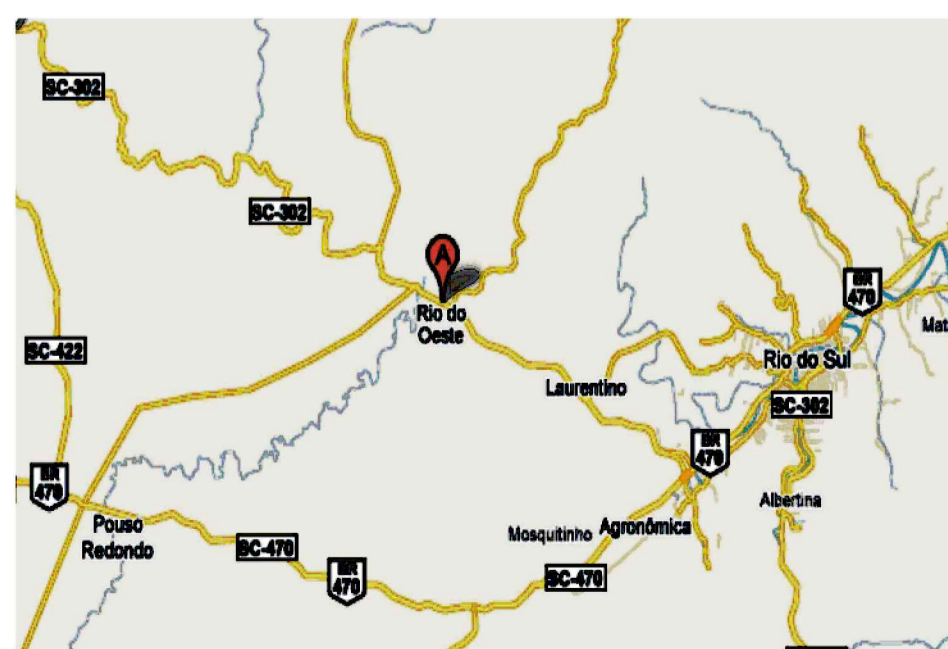

LOCALIZAÇÃO :