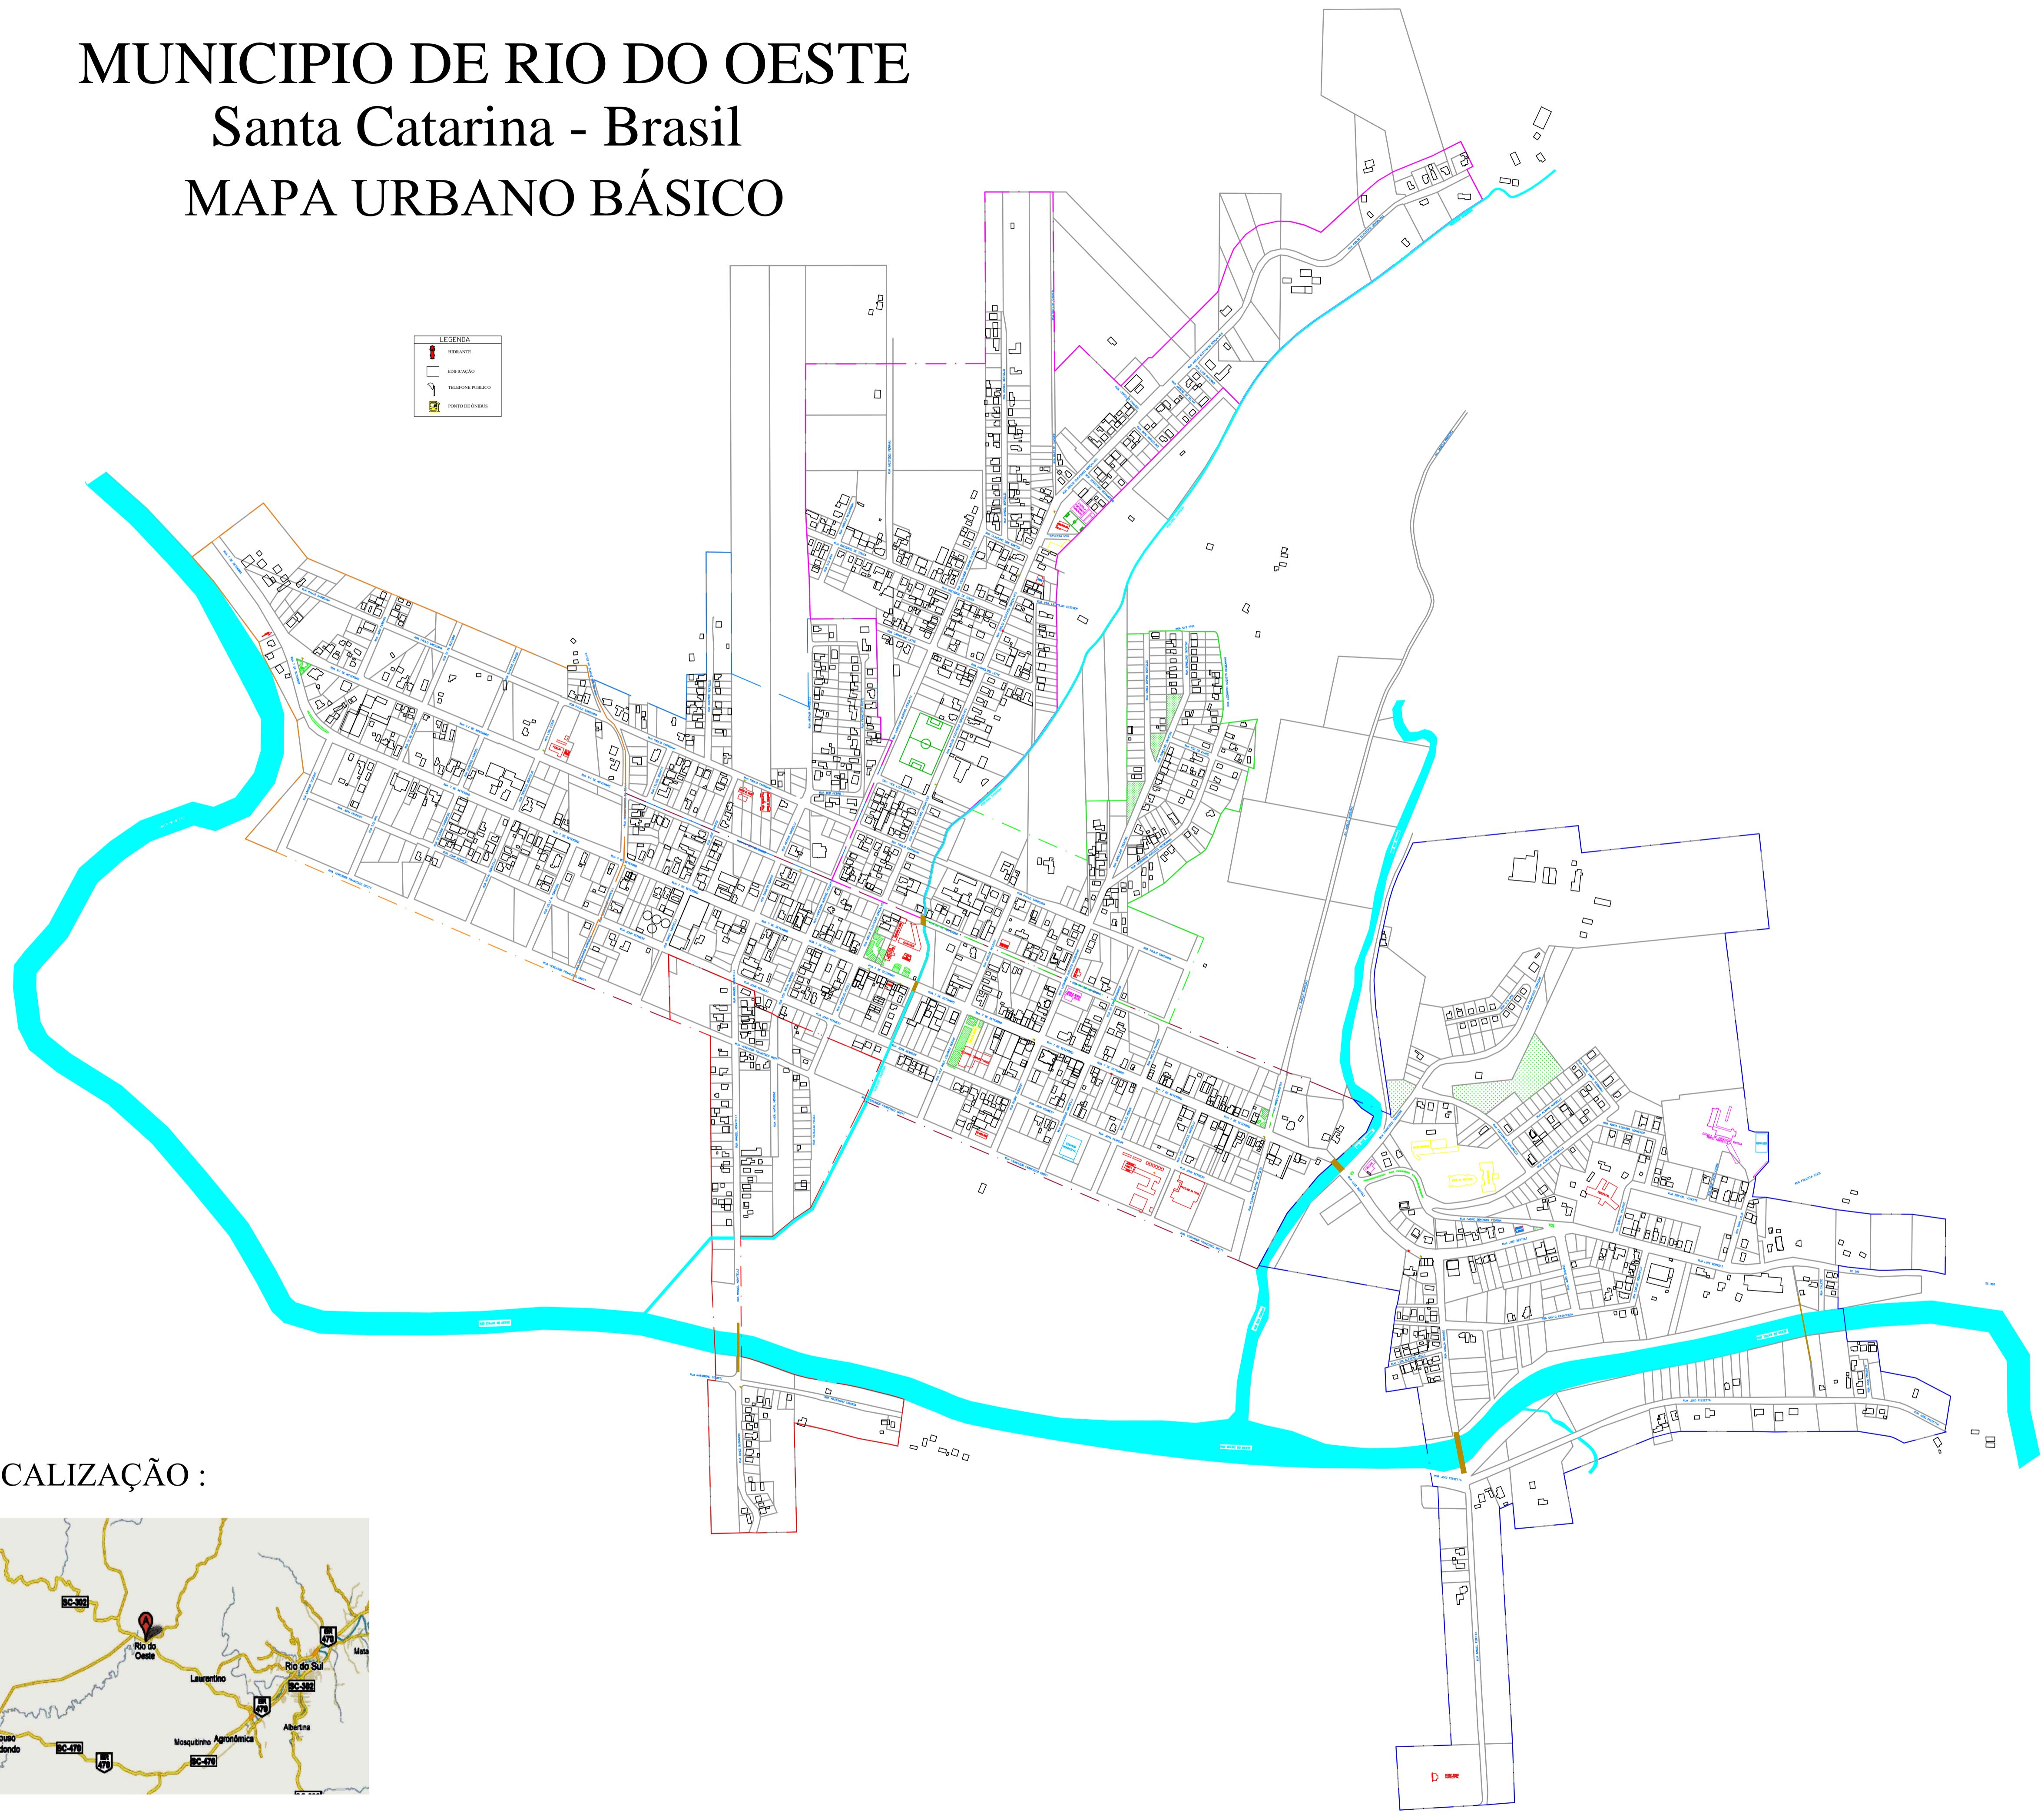

MUNICIPIO DE RIO DO OESTE

Santa Catarina - Brasil

MAPA URBANO BÁSICO

LEGENDA

	ABRIGADO
	EDIFICAÇÃO
	TERMINAL PÚBLICO
	PONTO DE COLETA